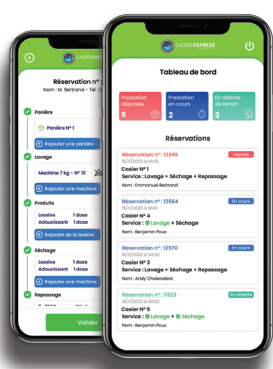

## Proposez un service innovant dans votre laverie

Vos clients peuvent déposer/retirer leur linge en dehors des heures d'ouverture classique d'une laverie ou d'un pressing.

Ils vont venir justement pour cette raison alors qu'il ne pouvait pas avoir cette prestation auparavant.

Plusieurs choix sont disponibles suivant votre activité. Vous pouvez uniquement choisir de laver et sécher mais il est possible de repasser et même retoucher.

Il est piloté depuis la centrale de paiement CKSQUARE et l'application CK Laundry.

## Application mobile

L'application mobile vous permet de visualiser sur votre smartphone le nombre de demandes à traiter, de demandes traitées en attente de récupération, de casiers libres...

Un outil vous permet de vous organiser simplement et d'éviter les mélanges entre les commandes.