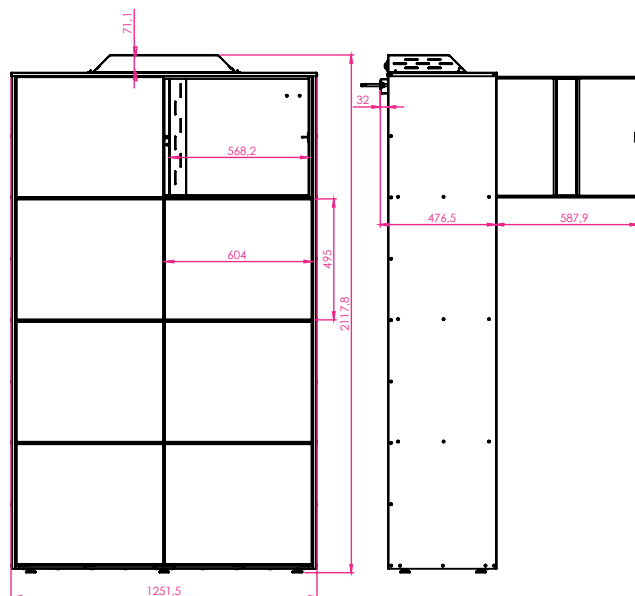

Proposez un service innovant dans votre laverie

Vos clients peuvent déposer/retirer leur linge en dehors des heures d'ouverture classique d'une laverie ou d'un pressing.

Ils vont venir justement pour cette raison alors qu'il ne pouvait pas avoir cette prestation auparavant.

Plusieurs choix sont disponibles suivant votre activité. Vous pouvez uniquement choisir de laver et sécher mais il est possible de repasser et même retoucher.

Il est piloté depuis la centrale de paiement CKSQUARE et l'application CK Laundry.

Les grands casiers permettent de loger une panier et faciliter votre organisation.

Le design en façade est totalement personnalisable.

Application mobile

L'application mobile vous permet de visualiser sur votre smartphone le nombre de demandes à traiter, de demandes traitées en attente de récupération, de casiers libres...

Un outil vous permet de vous organiser simplement et d'éviter les mélanges entre les commandes.

C'est un fonctionnement étape par étape afin d'éviter les oublis.

Pas de litiges en affichant les tarifs de chaque prestation directement sur le mur de votre commerce.

Après cette étape c'est à vous de jouer.

Une fois fini vous associez le tarif à payer au casier et le client est notifié que sa commande est prête.

Le paiement pour récupérer le linge se fait directement sur la centrale de paiement.

i Besoin de plus de casiers ?

Il est possible de connecter plusieurs CK Locker LC à votre installation !

CARACTÉRISTIQUES TECHNIQUES

DIMENSIONS

H 2117,8 cm x L 1251,5 cm
x P 476,5 cm

INOX

430 1mm
blanc RAL 9010 MAT

SÉCURITÉ

Verrouillage avec
gâche électronique

CONNECTÉ

Pilotage par la centrale
de paiement

PERSONNALISATION

Sérigraphie

PAIEMENT

Paiement depuis la
centrale ou l'application

59, rue Fernand Forest - 63540 Romagnat - France
Téléphone : 04 73 28 92 46 / Fax : 04 73 25 54 71 / Email : commercial@cksquare.fr

www.cksquare.fr