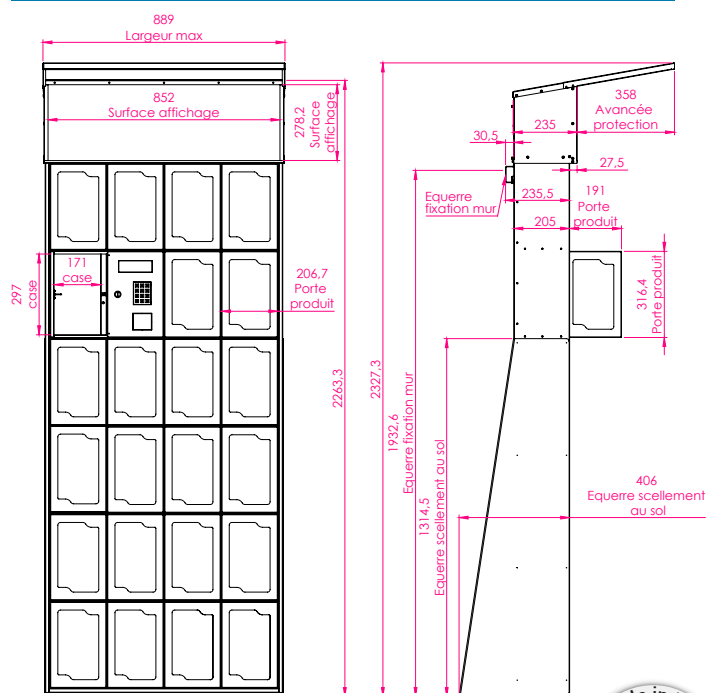

Avec ses **casiers rétroéclairés** de la couleur de votre choix, mettez en avant des produits professionnels de lavage et plus encore !

Dans cette version SR, les casiers offrent un espace de 20 cm de profondeur, 20 cm de largeur et 28 cm en hauteur.

CARACTÉRISTIQUES TECHNIQUES

DIMENSIONS*

H 197,4 cm x L 86,2 cm
x P 23,9 cm

INOX

430 1mm
blanc RAL 9010 MAT

SÉCURITÉ

Verrouillage avec
gâche électronique

CONNECTÉ